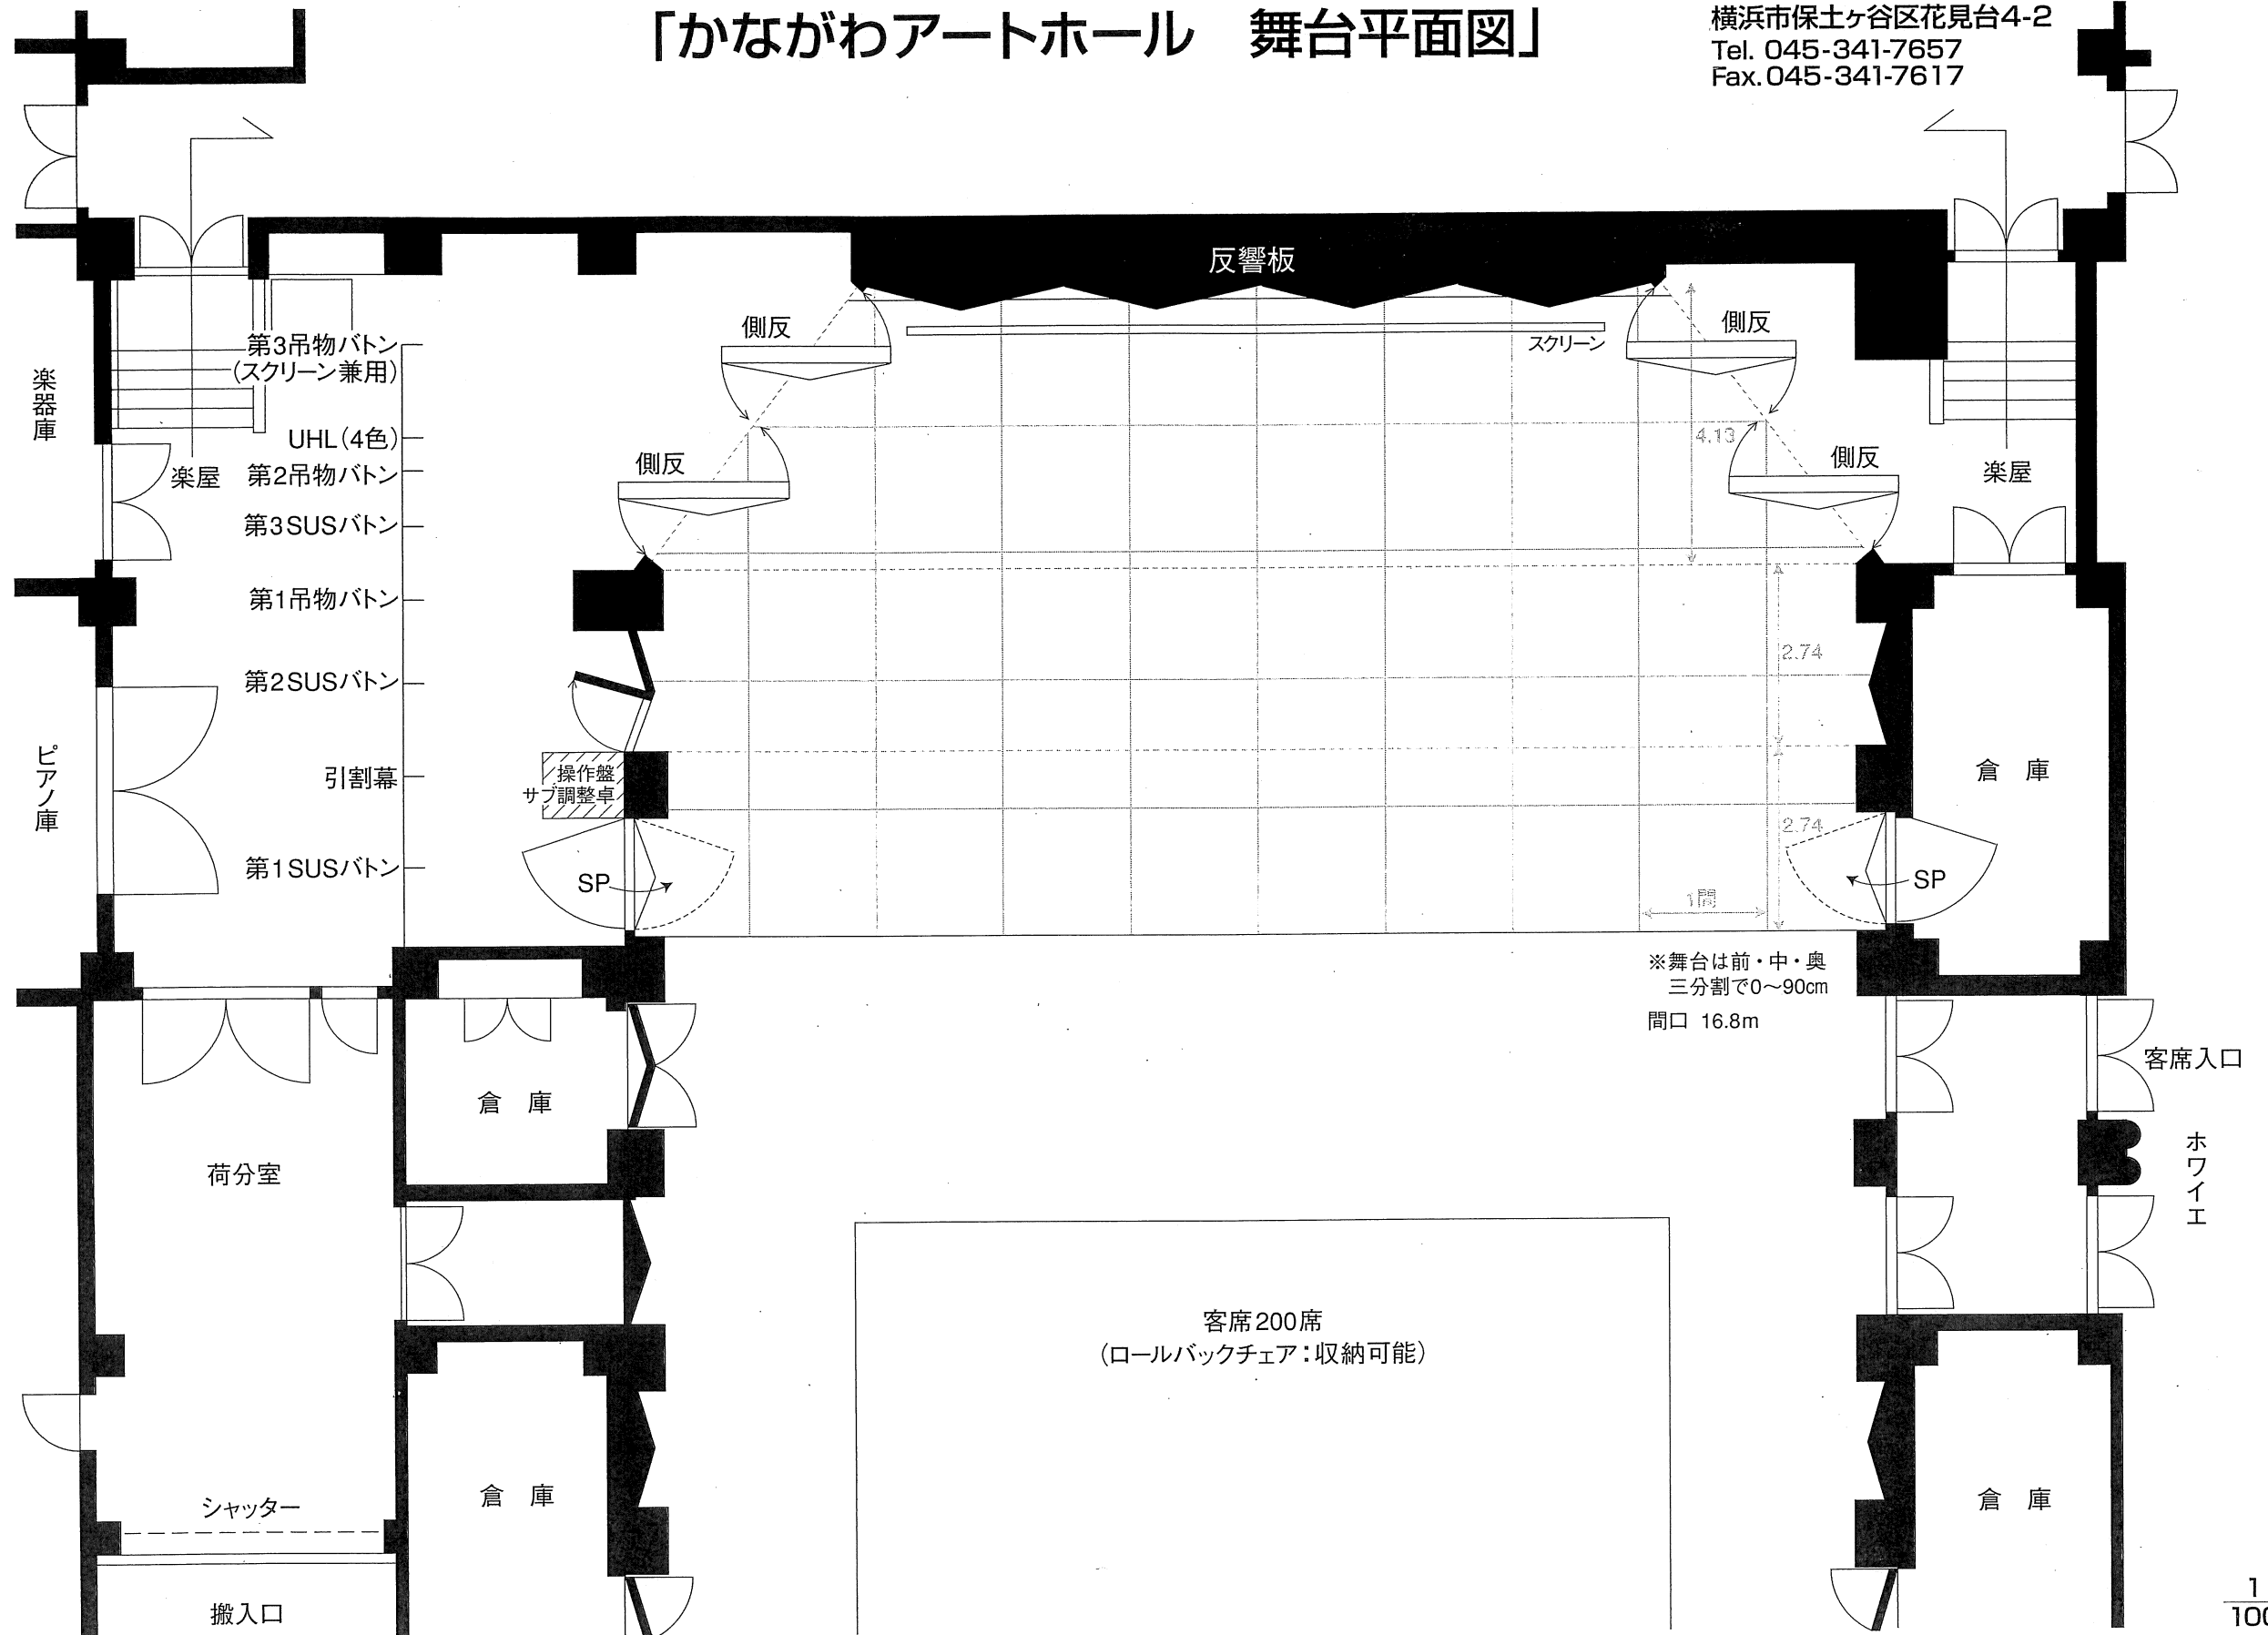

「かながわアートホール 舞台平面図」

横浜市保土ヶ谷区花見台4-2
 Tel. 045-341-7657
 Fax. 045-341-7617

※舞台は前・中・奥
 三分割で0~90cm
 間口 16.8m