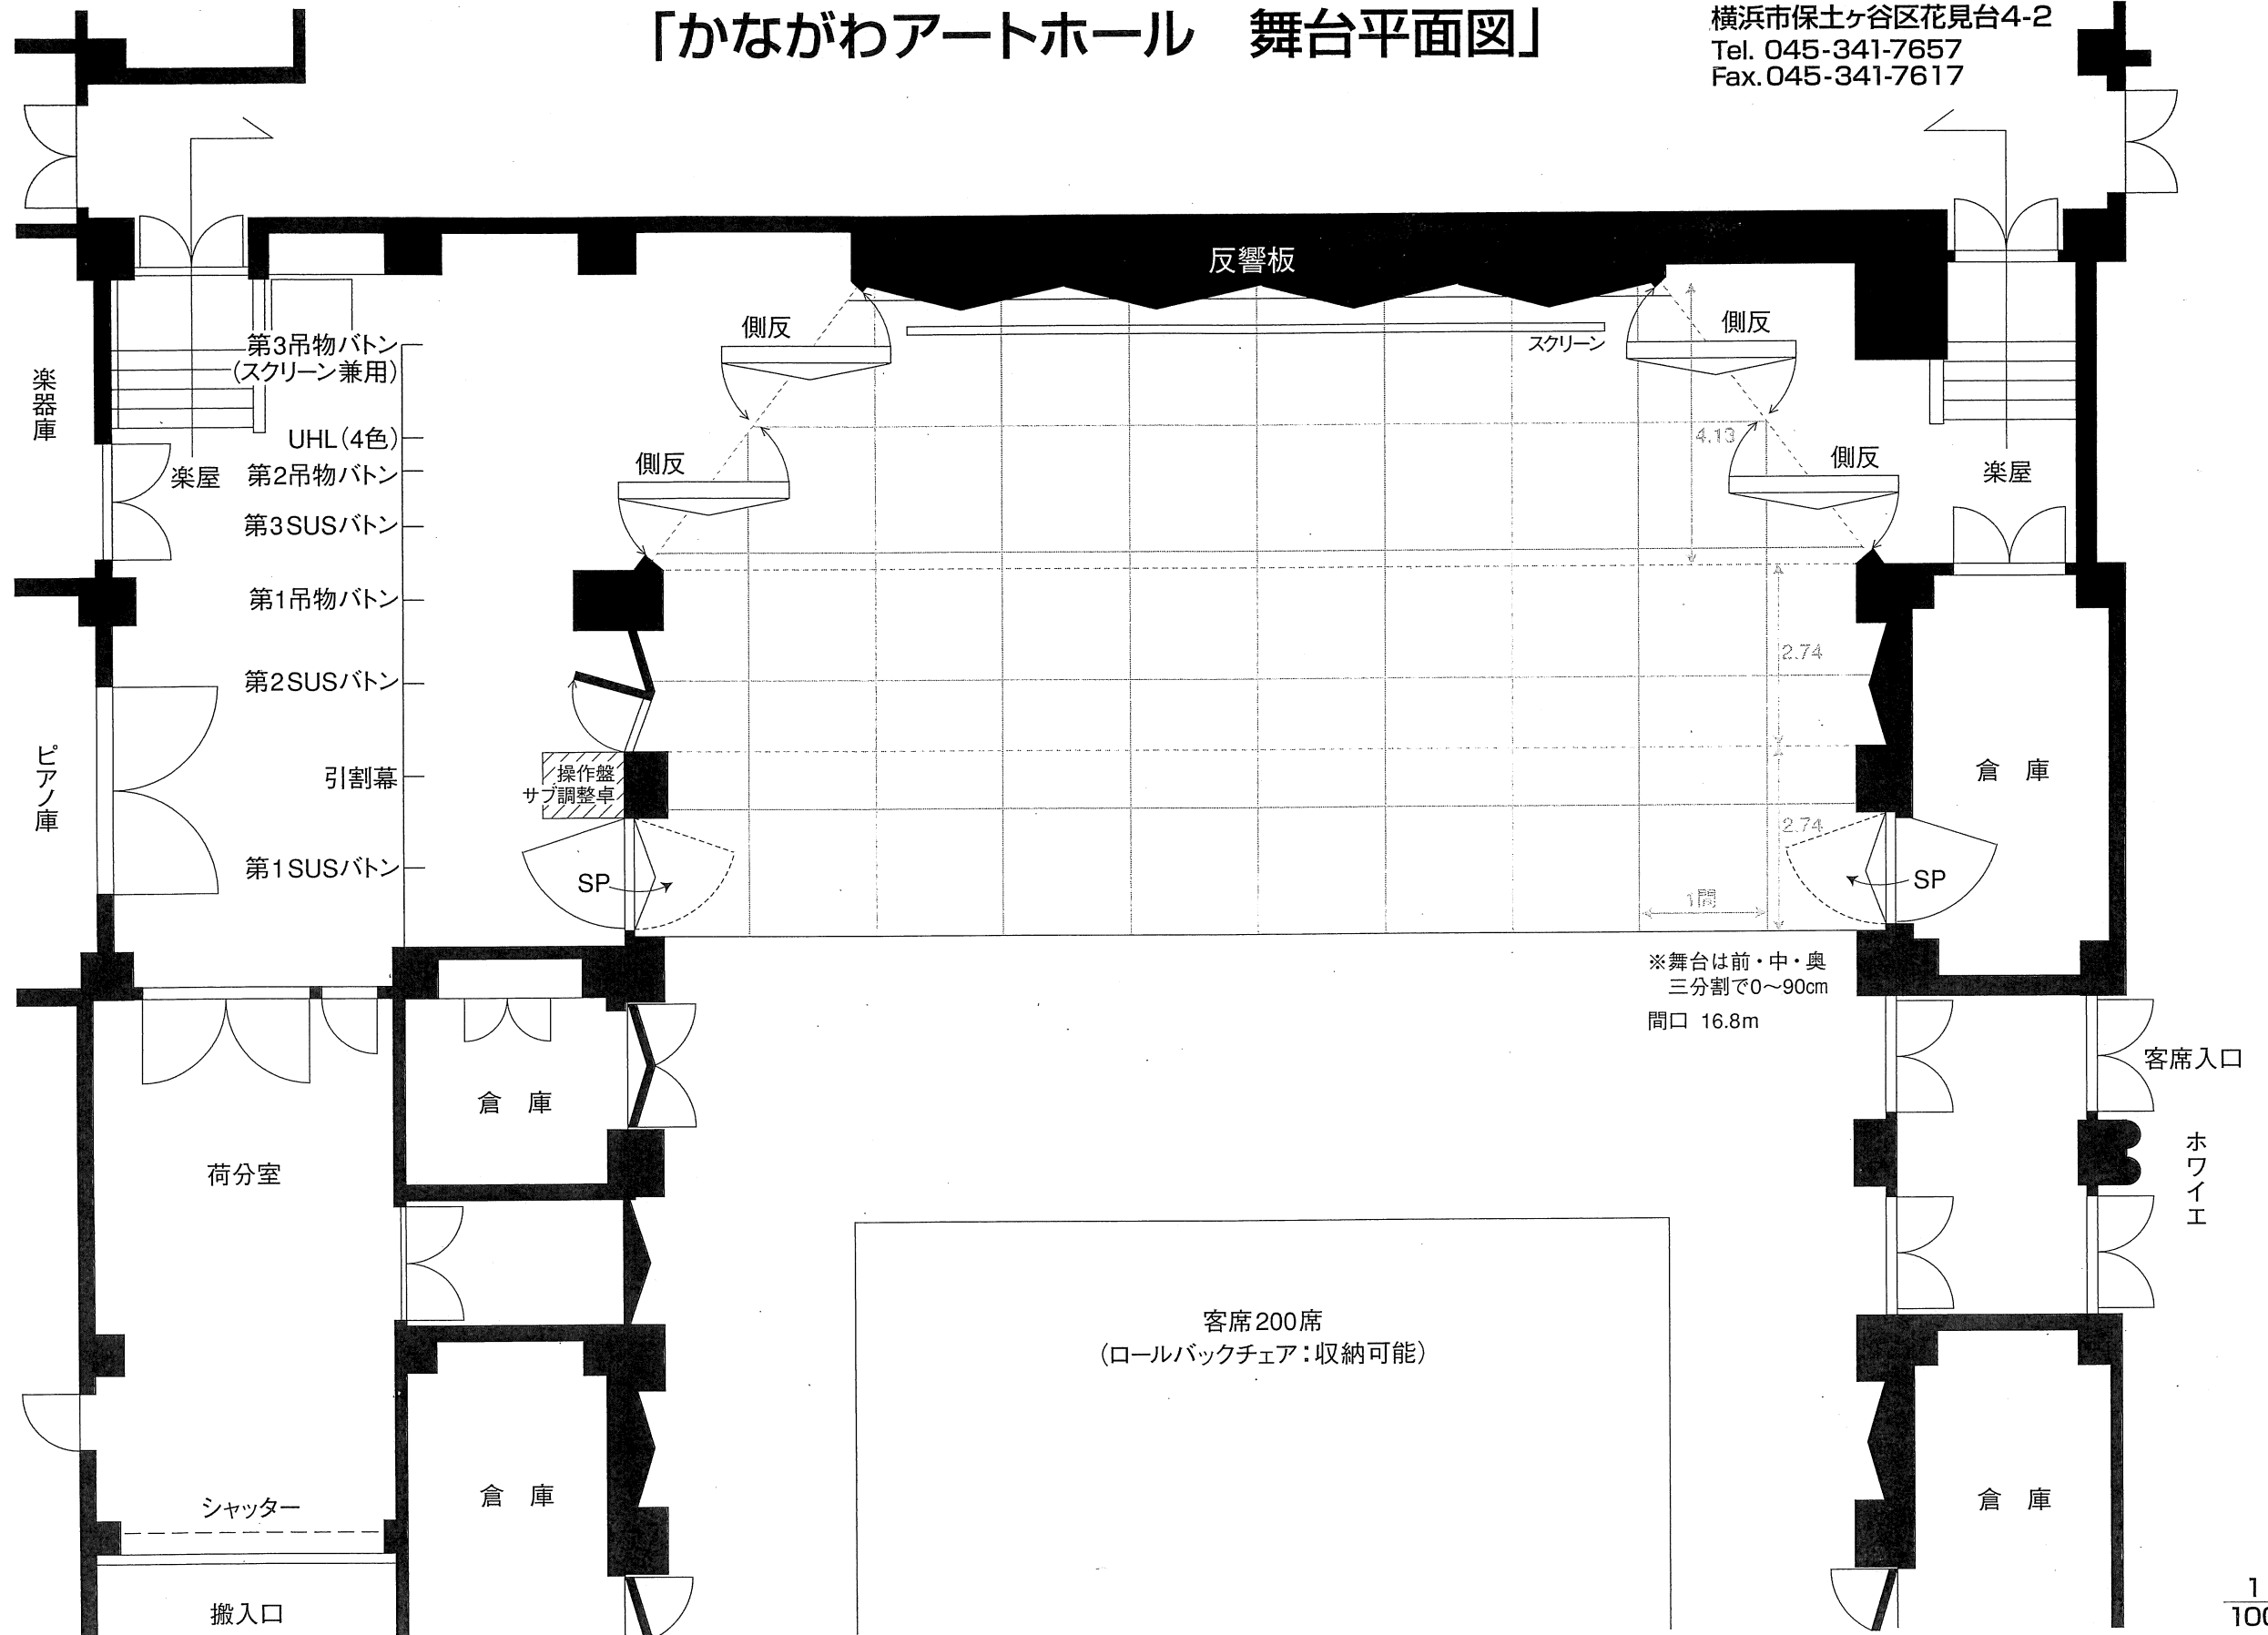

「かながわアートホール 舞台平面図」

横浜市保土ヶ谷区花見台4-2
Tel. 045-341-7657
Fax. 045-341-7617

※舞台は前・中・奥
三分割で0~90cm
間口 16.8m

客席200席
(ロールバックチェア: 収納可能)