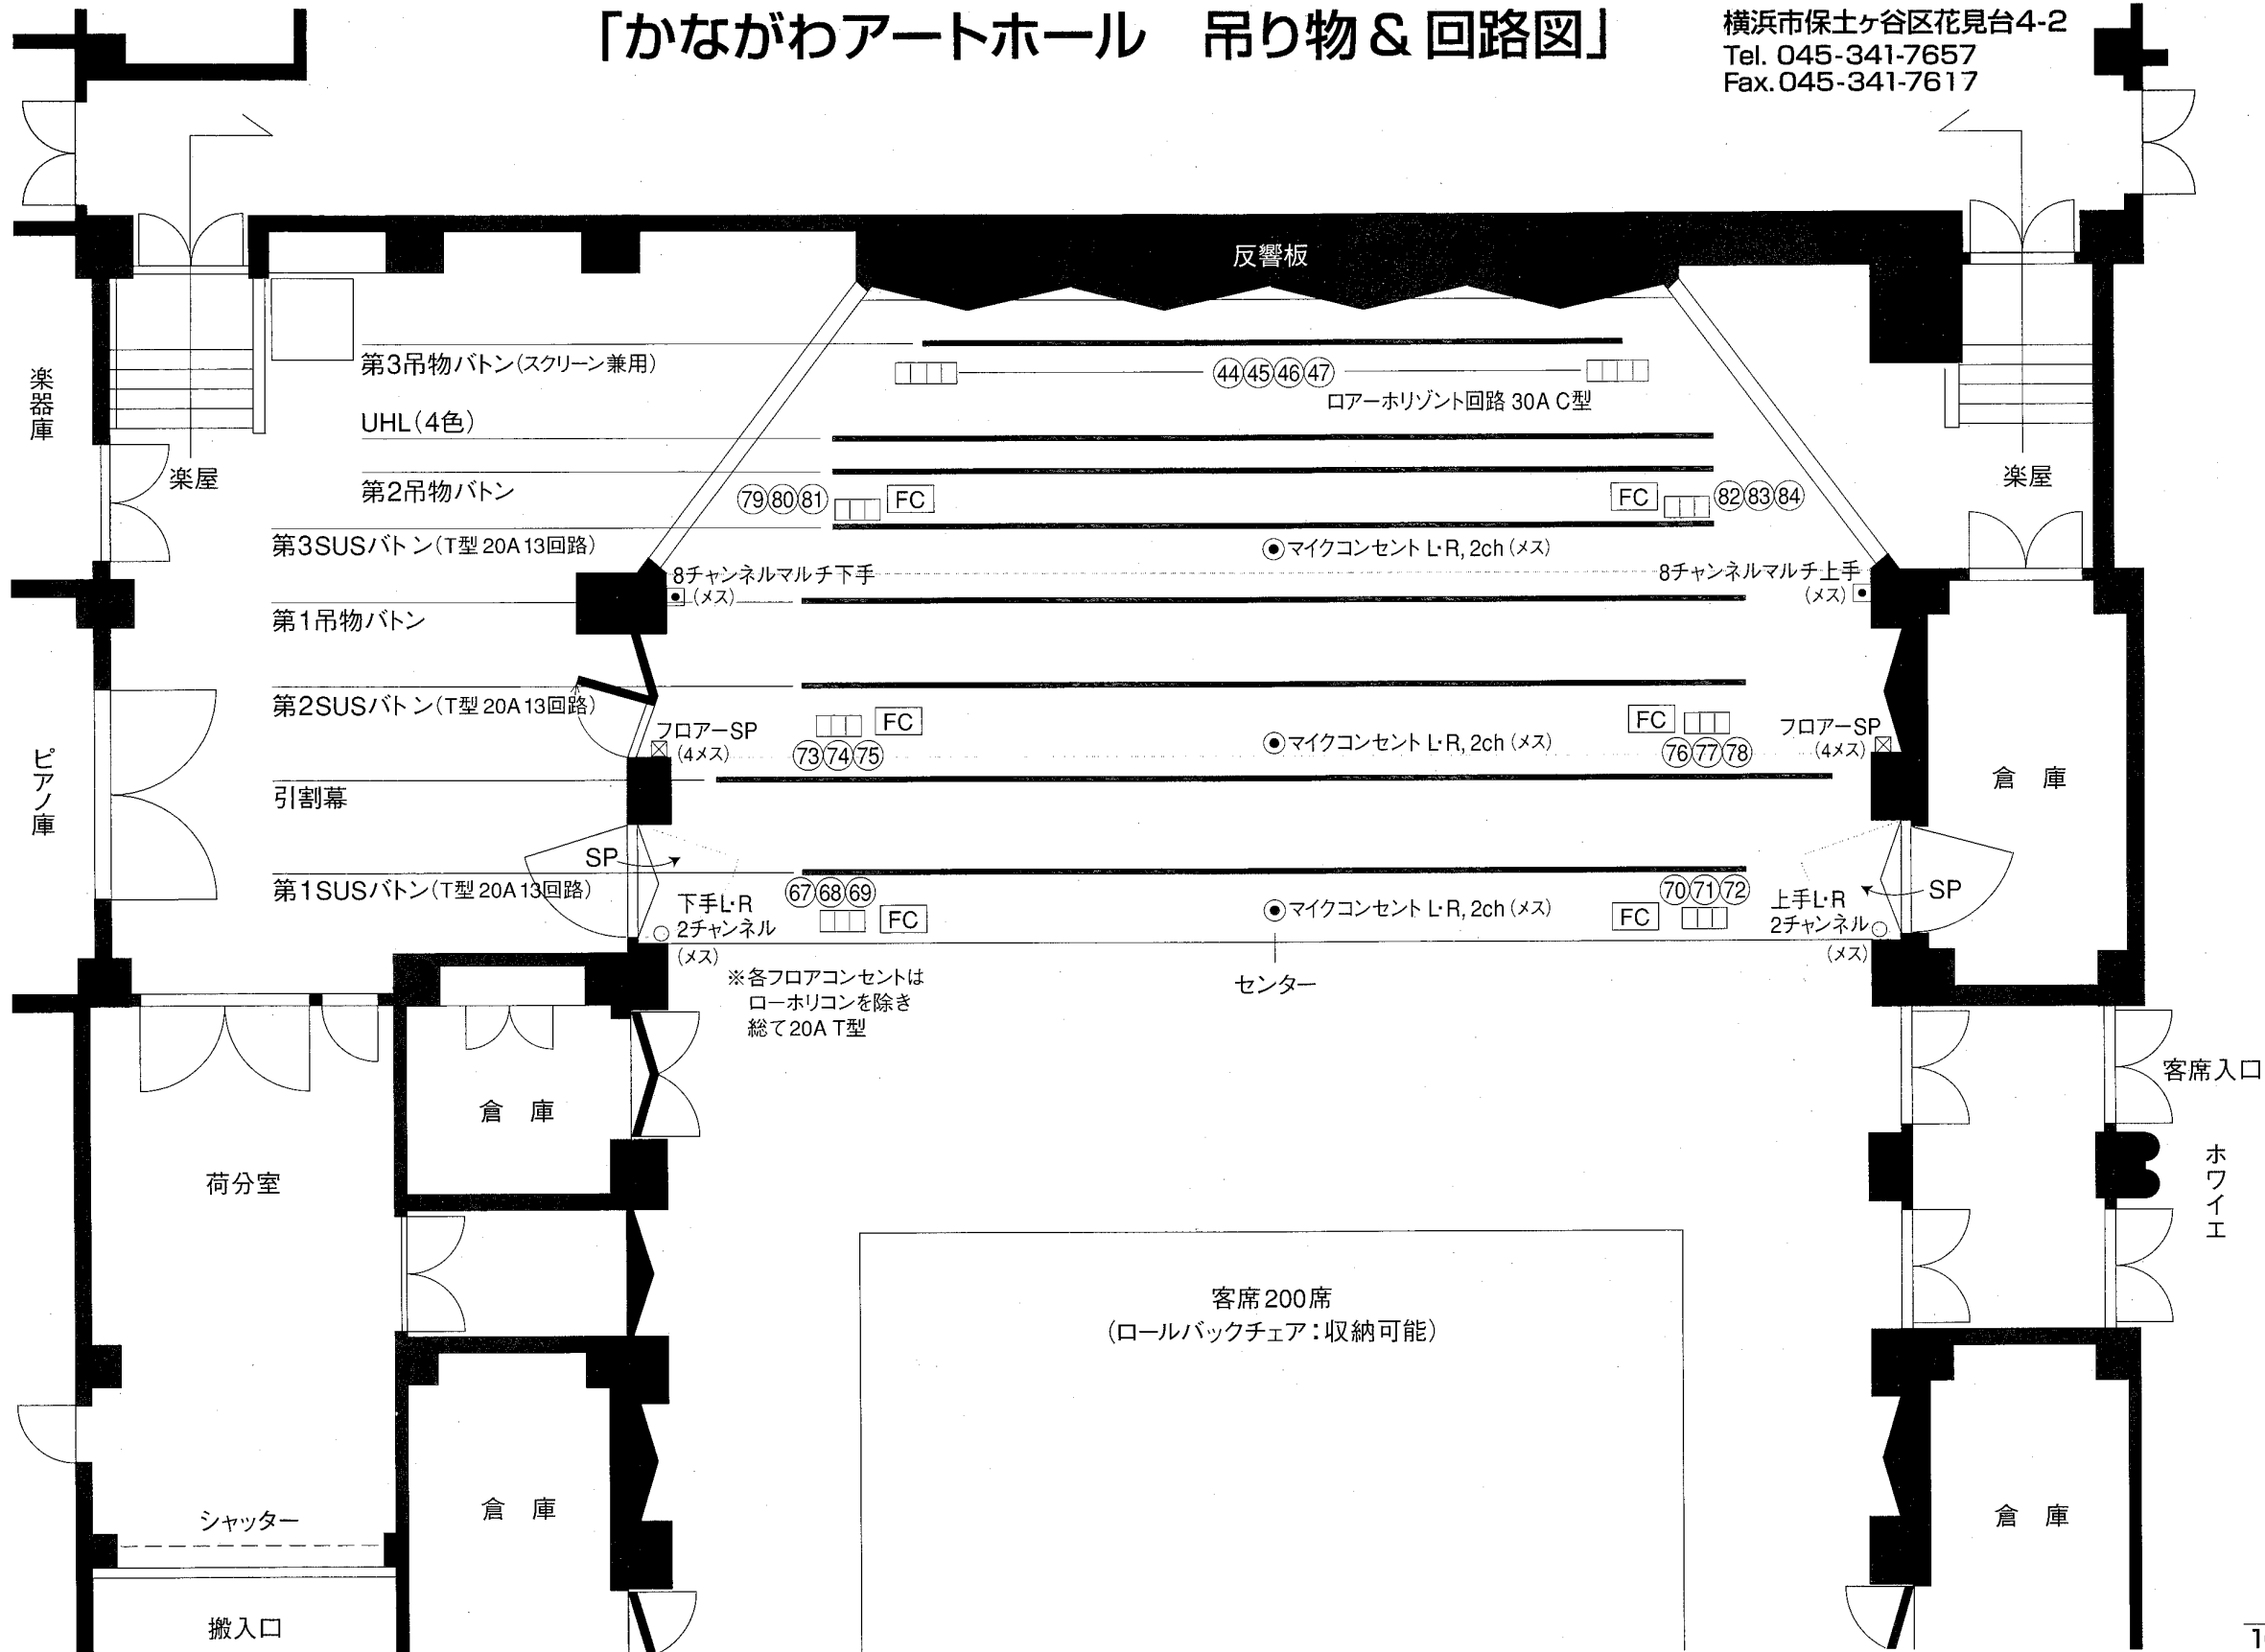

# 「かながわアートホール 吊り物 & 回路図」

横浜市保土ヶ谷区花見台4-2  
Tel. 045-341-7657  
Fax. 045-341-7617

※ T型 20 A のコンセントは、全て C型 20 A コンセントに変更されています。

※各フロアコンセントは  
ローア・水平回路を除き  
総て 20A T型